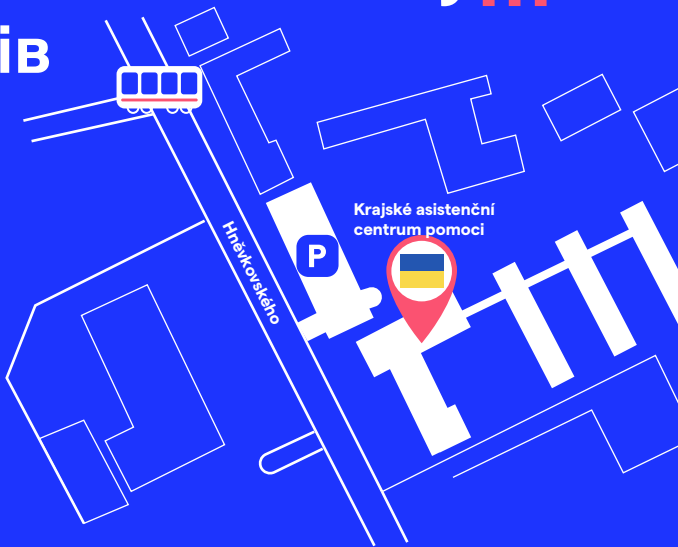

Інформація для біженців з України

jmk

Адреса:
Hněvkovského 65,
617 00 Brno-Jih

Після приїзду протягом **3 робочих днів** відвідайте **Довідковий центр допомоги (КАСРУ)** за адресою **Hněvkovského 65, Brno-Jih**.

Тут вирішите важливі питання стосовно вашого перебування:

- реєстрація приїзду у поліції у справах іноземців
- надання тимчасового захисту
- надання медичного страхування
- надання житла

Як дістатись:

Автобус: 67, 64, 48, 40. Зупинка „Hněvkovského“.

Автомобілем: прямо перед будівлею КАСРУ є парковка.